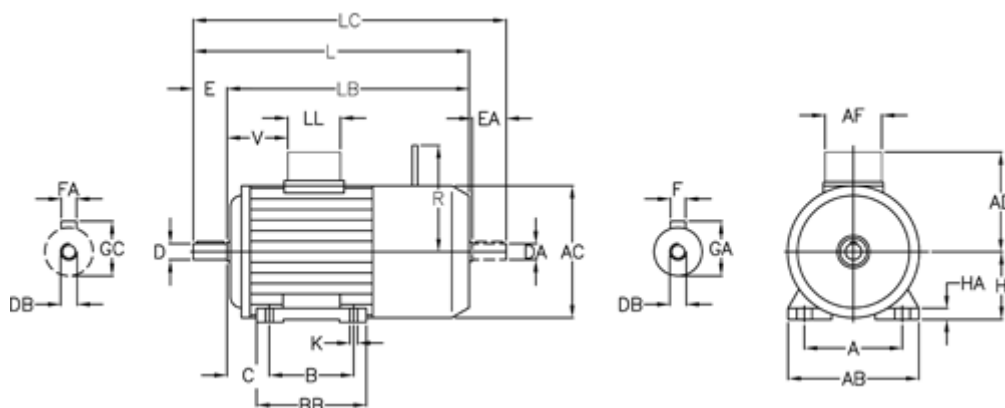

Varenummer: 2510002204120404000
 Beskrivelse: Bonfiglioli Bremsemotor BX100LA-4 2.2KW FD15
 1400 o/min 3x230/400v 50HZ IP55 IE3 DC bremse B3 rustfast

Mål

A	= 160	D	= 28	GC	= 31.0	R	= 160
A/F	= 98	DA	= M10	H	= 100	V	= 119
AB	= 192	DB	= M10	HA	= 14.0		
AC	= 195	E	= 60	K	= 12		
AD	= 142	EA	= 28	L	= 458		
B	= 140	F	= 8	LC	= 521		
BB H7	= 175	FA	= 8	LL	= 98		
C	= 63	GA	= 31.0	Længde B	= 398		